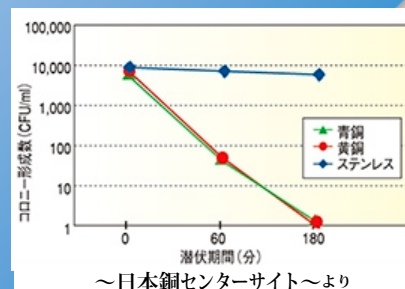

## My Hand クリーナー 「フックくん」。

技術のカトー開発商品

新製品

「フックくん」は  
細菌に強いとされている  
銅製です

使用している素材の銅には、  
自然の殺菌素材である  
ことが実証されています。

発売日

6月15日

商品名	フックくん
材質	銅 (100%)
重さ	80g
サイズ	59 × 98 × 5mm
製造会社	加藤電機株式会社
原産国	中国